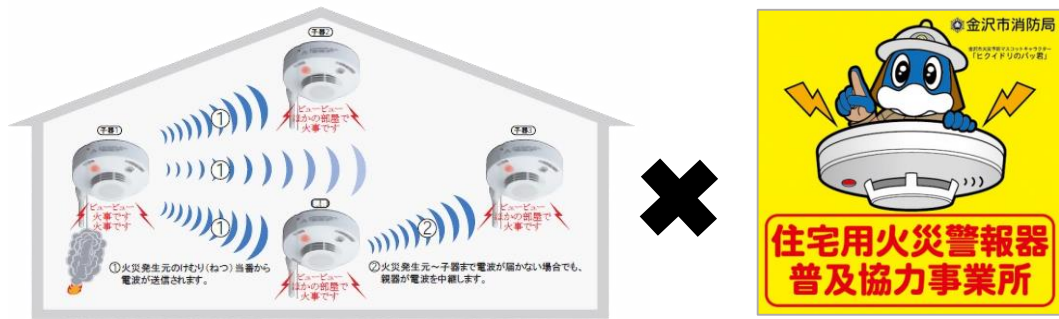

住宅用火災警報器の設置・取替

～火災を早期発見する住警器の設置～

市内の事業所が登録する住宅用火災警報器普及協力事業所を活用しましょう。
<https://fire.city.kanazawa.ishikawa.jp/yobou/jyukyouryoku.html>

対策2

消火体験装置を使った消防訓練

～消火訓練で適切な火災対応～

町ぐるみの消火訓練は、地域防火の強化に直結します。

対策3