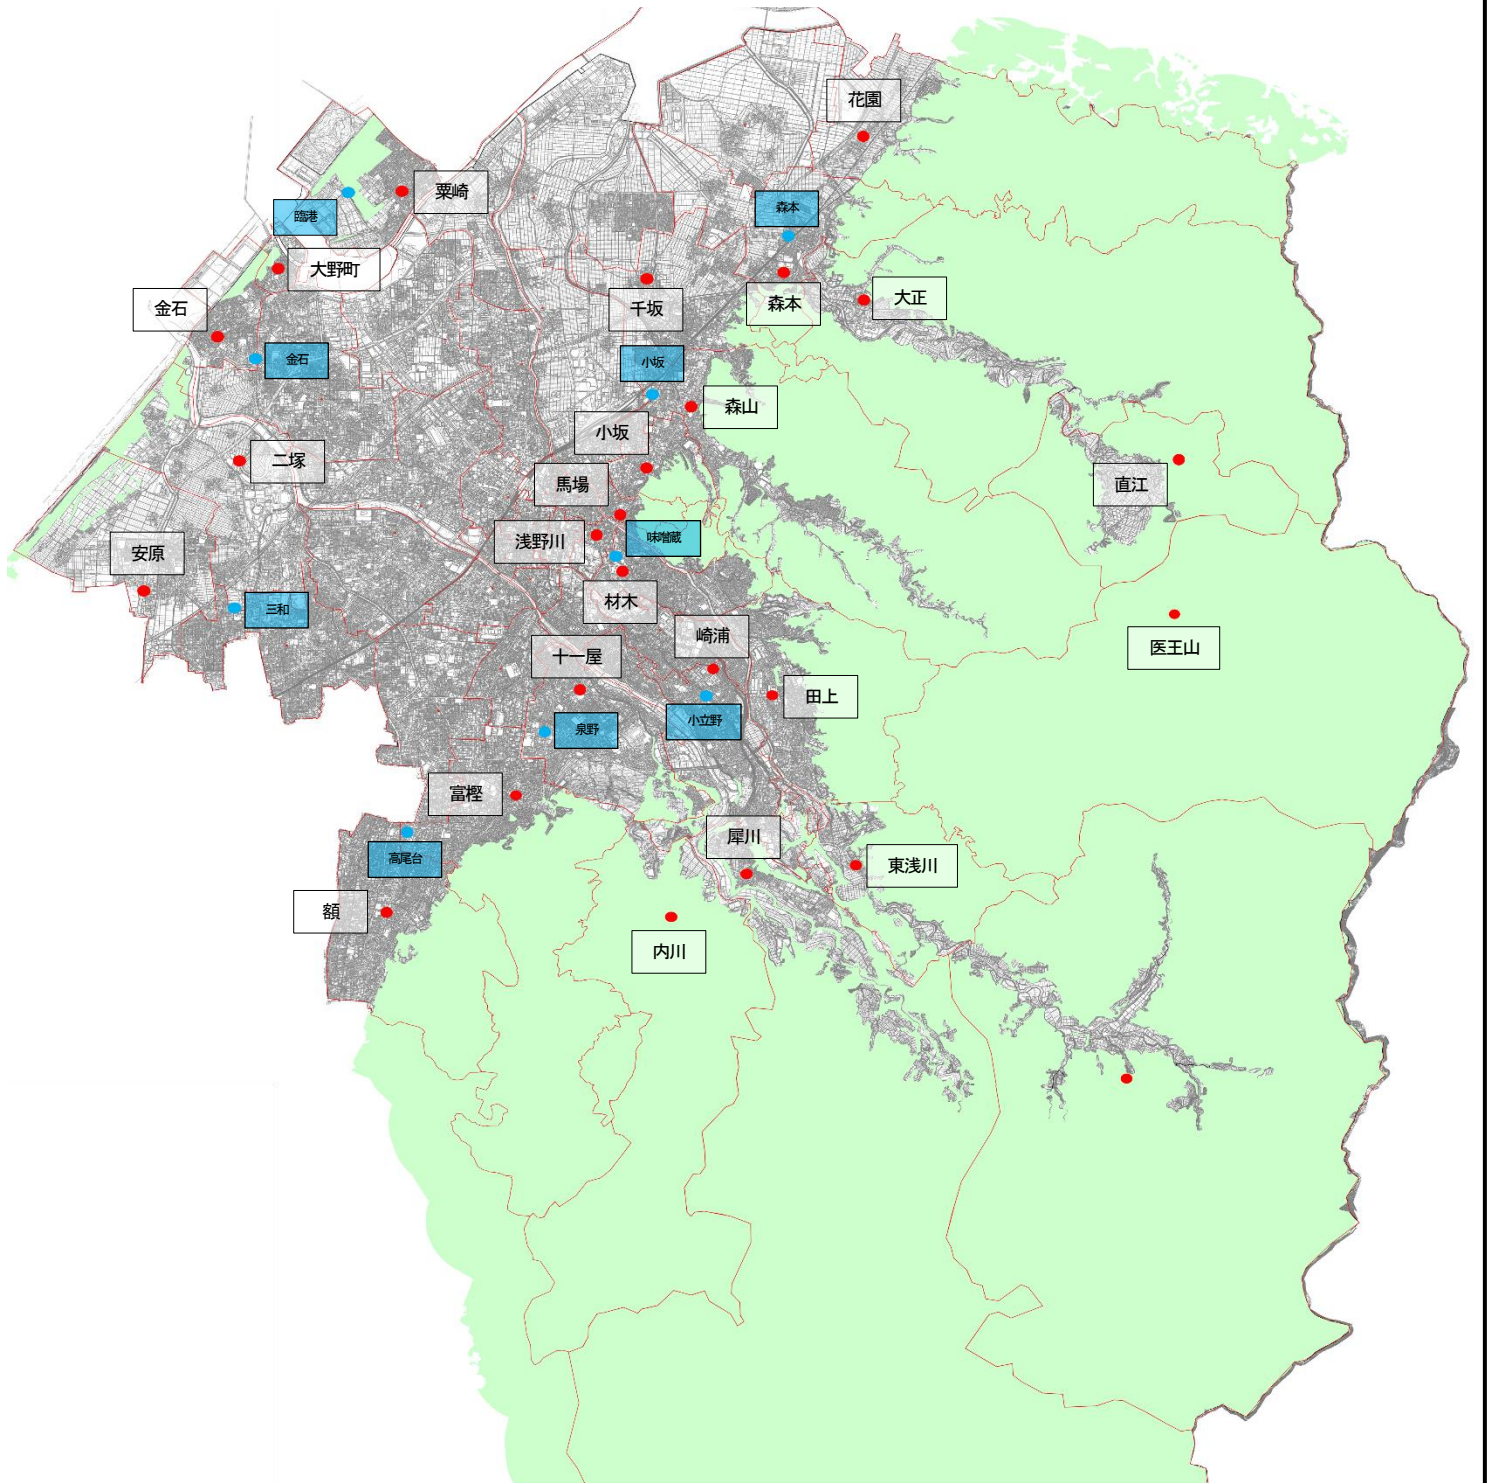

金沢市林野火災警報及び林野火災注意報発令中における火の使用の制限の対象区域図

凡例

消防分団区域

消防署・消防出張所

分団機械器具置場

林野火災警報発令中における火の使用の制限の対象区域
 林野火災注意報発令中における火の使用の制限の対象区域
 ※森林法第5条に規定する地域森林計画の対象となる区域
 ※森林法第7条の2に規定する国有林の地域別の森林計画の対象となる区域