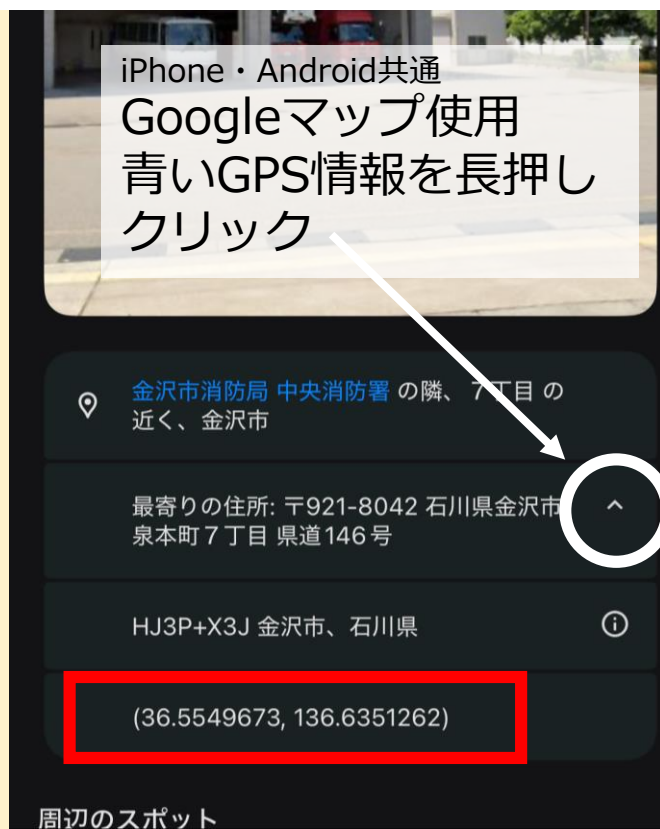

119番通報 山間部や住所が分からない場合の 3 STEP

1 STEP

119番通報後
通話をスピーカーモードにする

2 STEP

いずれかのアプリを起動
 ・コンパスアプリ (オフラインでも使用可)
 ・Googleマップ

3 STEP

赤枠で囲まれた緯度経度を伝える

有事に備え一度操作方法をご確認下さい
 金沢市消防局 情報指令課 Tel076-280-0119